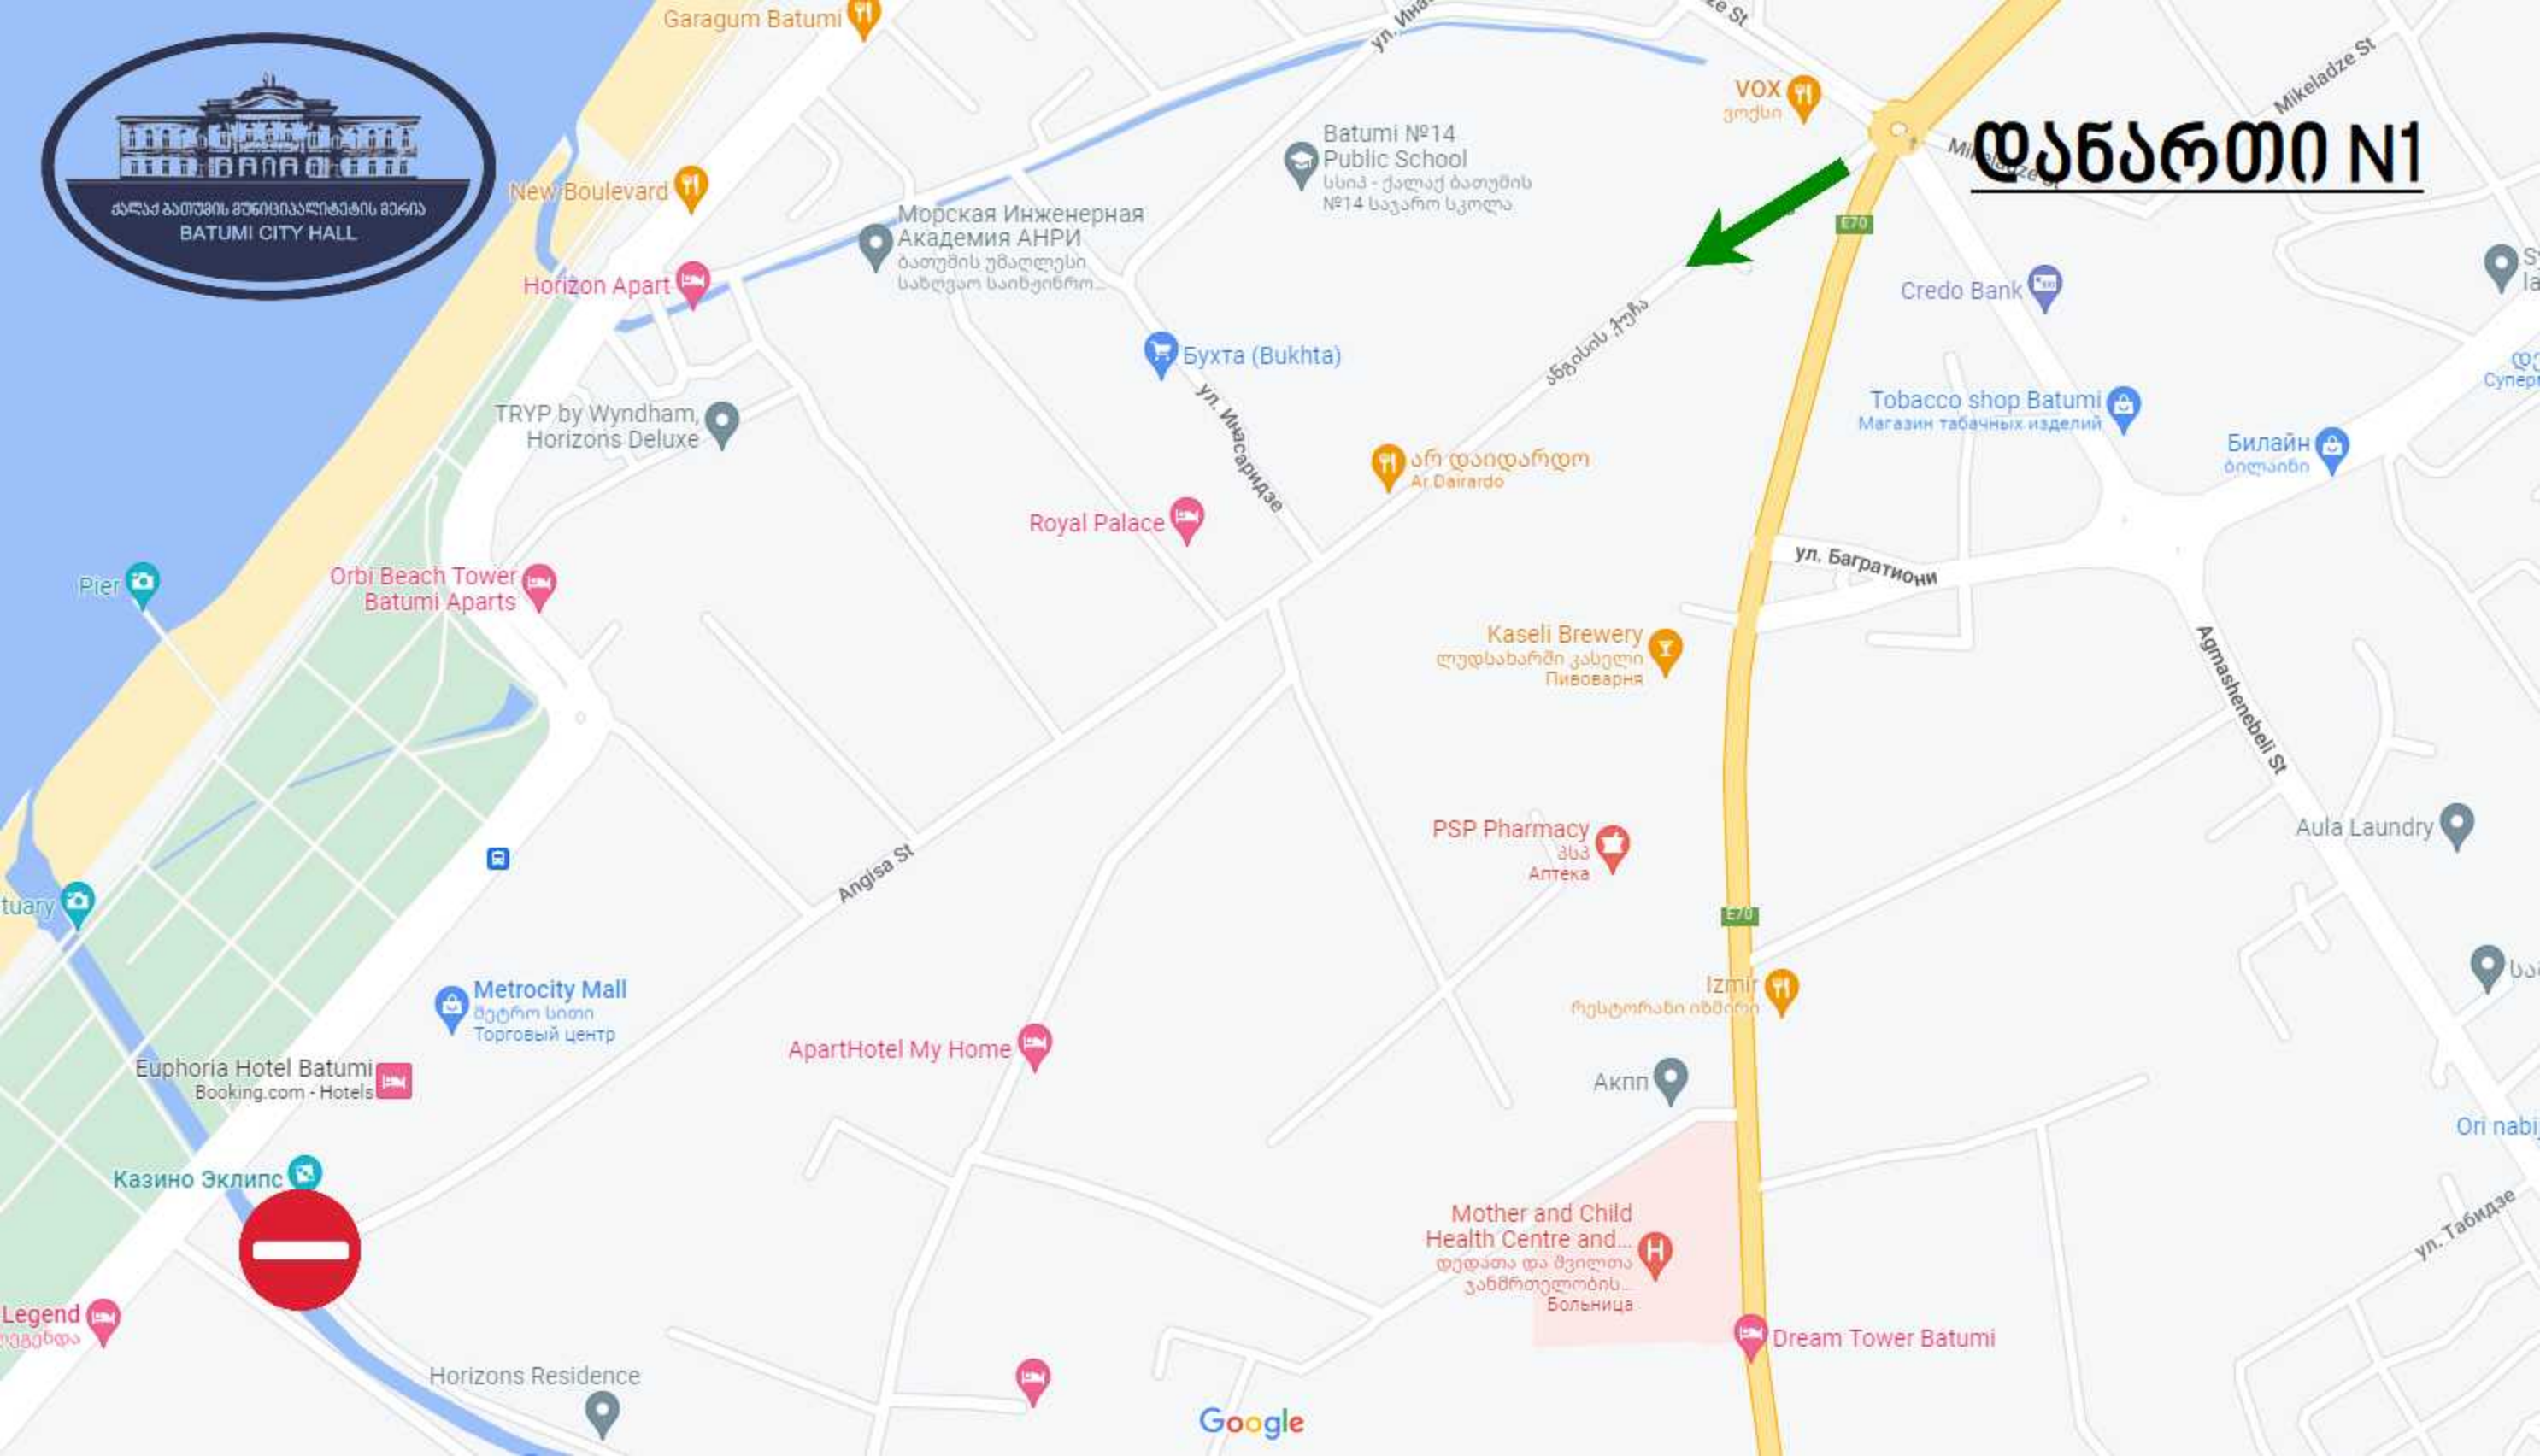

დახარტი N1

Batumi №14
Public School
სსიპ - ქალაქ ბათუმის
№14 საჯარო სკოლა

Морская Инженерная
Академия АНРИ
ბათუმის უზღვევის
სახელმწიფო საინჟინრო

Horizon Apart

TRYP by Wyndham,
Horizons Deluxe

Orbi Beach Tower
Batumi Apart

Metrocity Mall
მეტრო სიტი
Торговый центр

Euphoria Hotel Batumi
Booking.com - Hotels

Казино Эклипс

Horizons Residence

ApartHotel My Home

Royal Palace

PSP Pharmacy
სსპ
Аптека

Mother and Child
Health Centre and...
დედასა და შვილის
ჯანმრთელობის...
Больница

Dream Tower Batumi

Kaseli Brewery
ლუდსახარში კასელი
Пивоварня

არ დაიდარდო
Ar.Dairardo

Бухта (Bukhta)

Credo Bank

Tobacco shop Batumi
Магазин табачных изделий

Билайн
ბილაინ

Aula Laundry

Акпп

Izmir
რესტორანი იზმირი