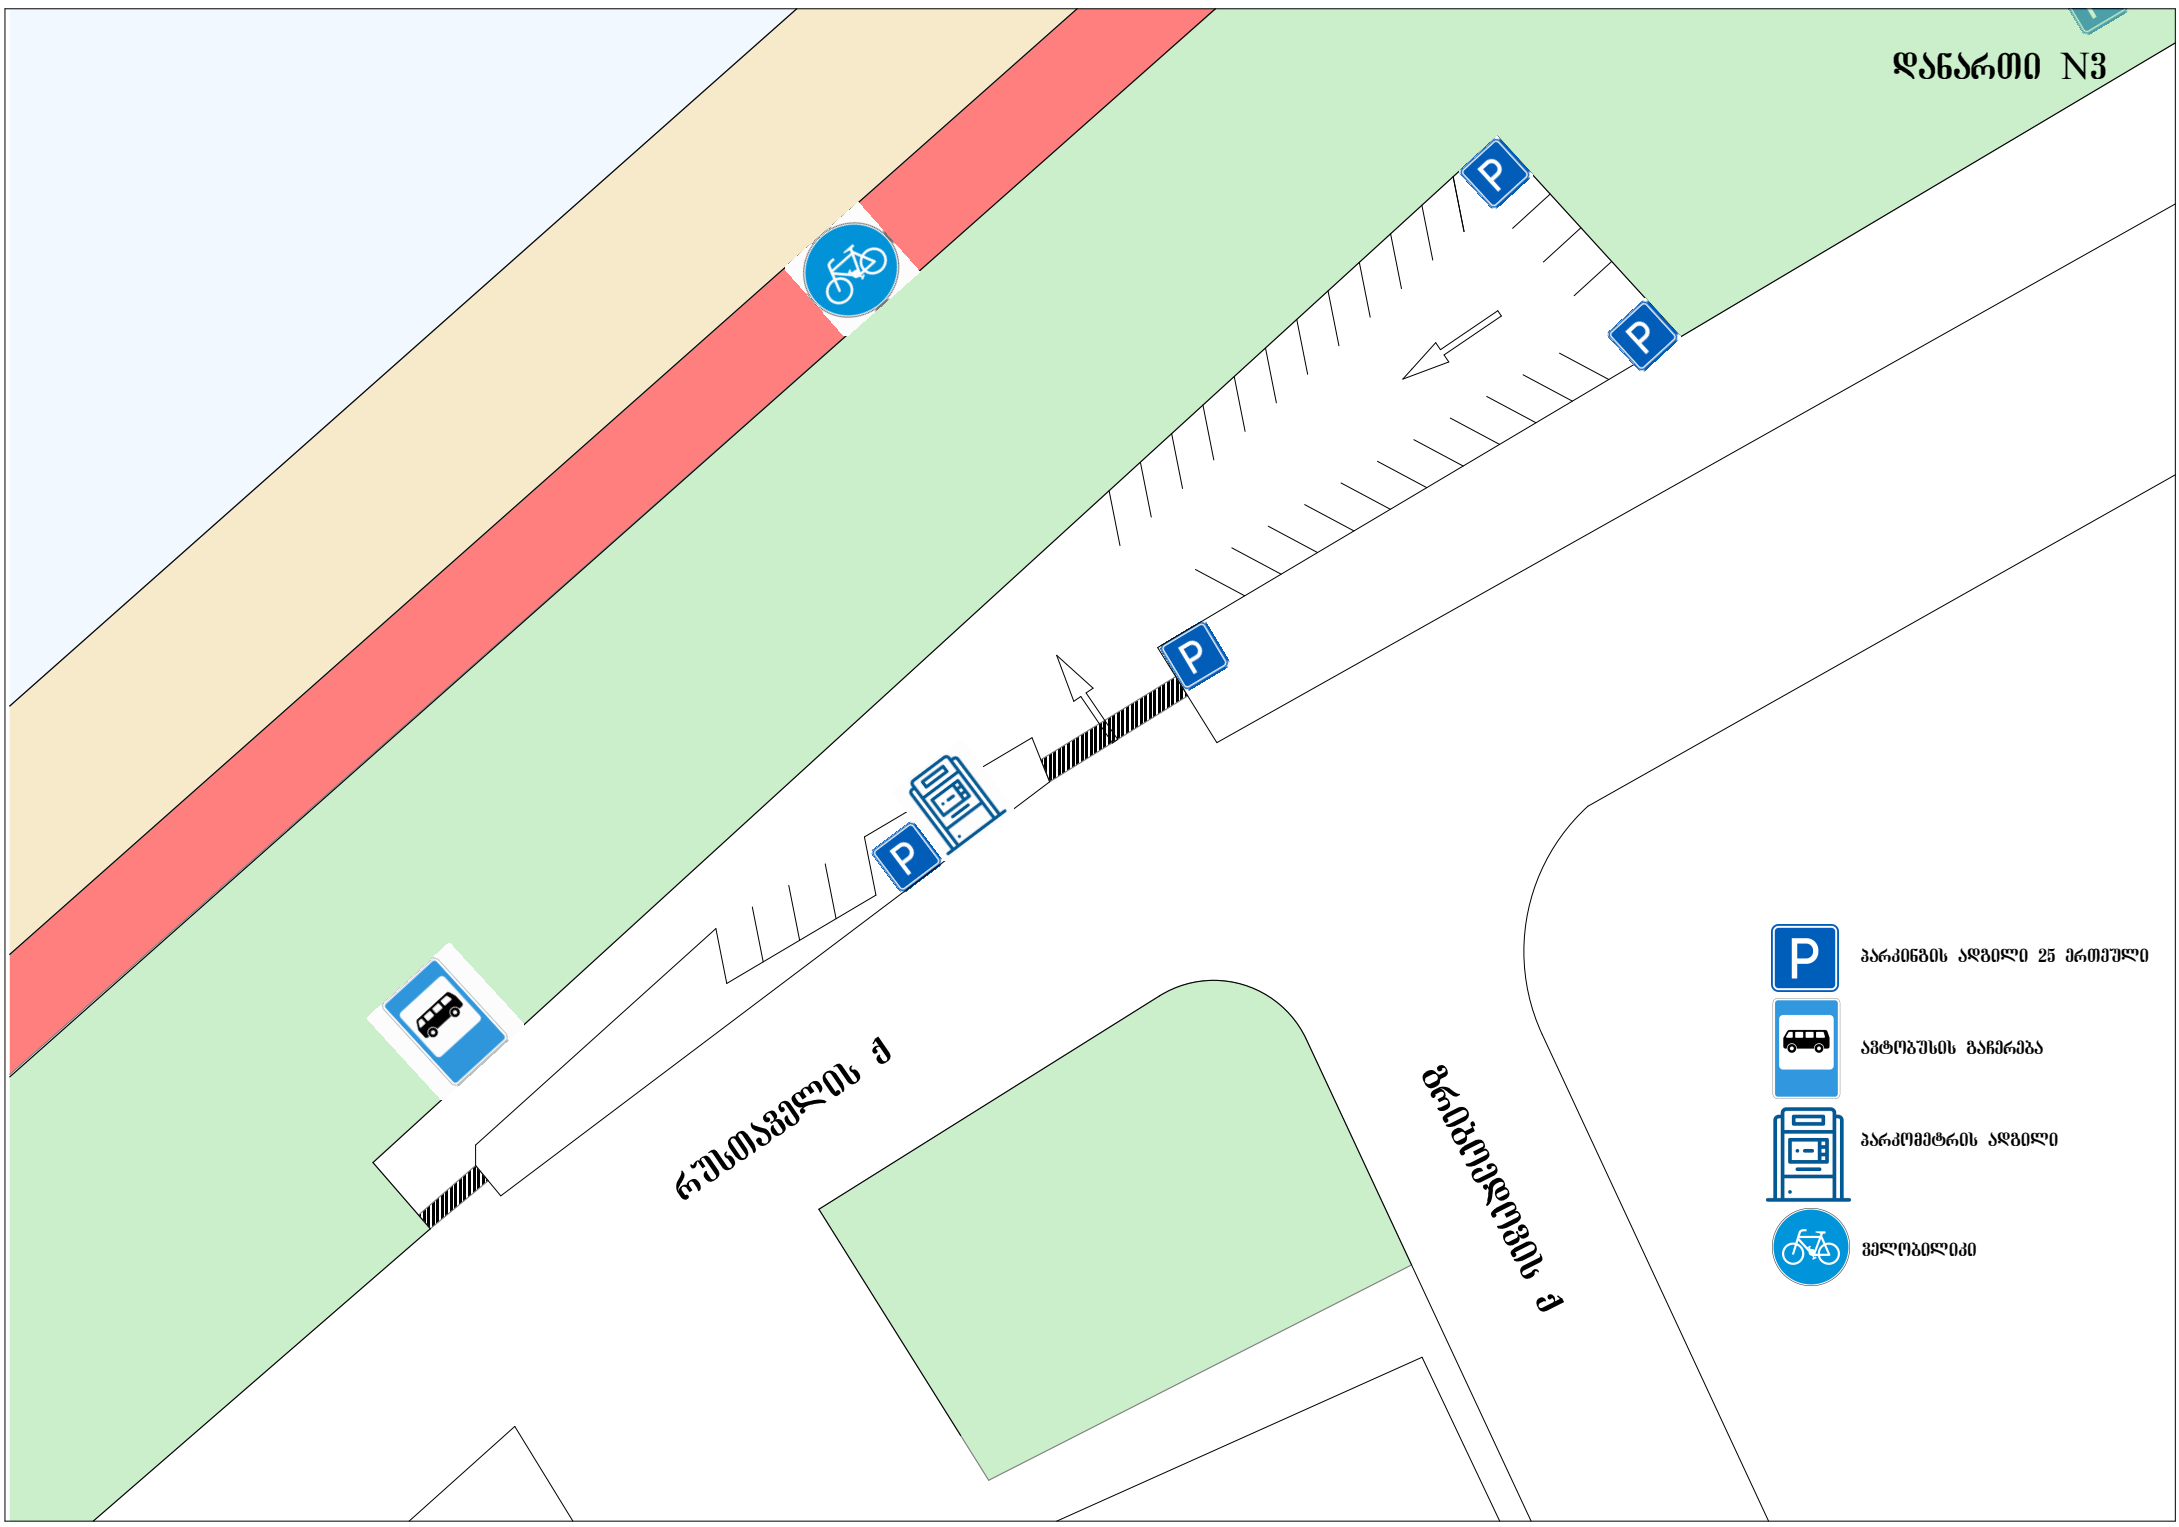

დაწერეთი N3

რუსთაველის ქ

გრიგოლავას ქ

პარკინგის ადგილი 25 ერთეული

ავტობუსის განჩენა

პარკინგის ადგილი

ველობილი